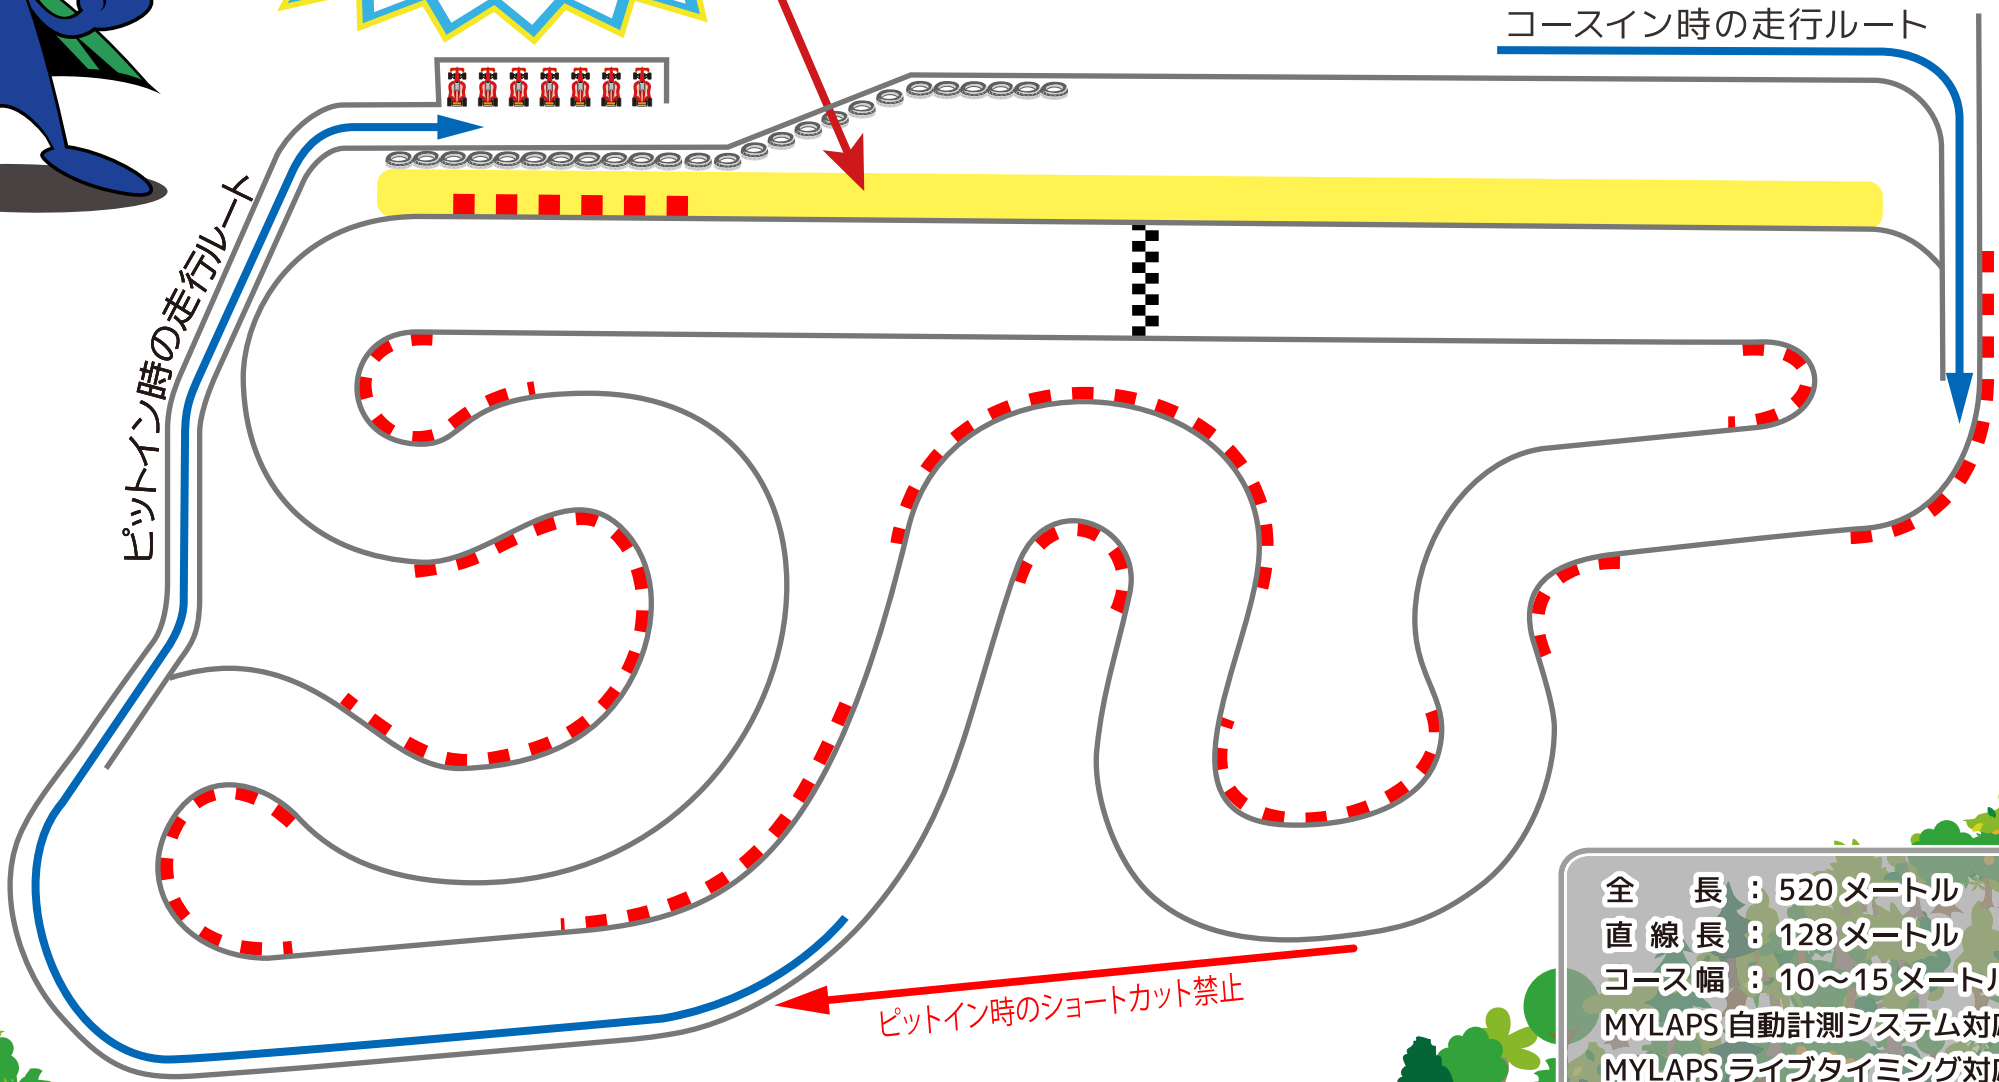

【重要】
黄色いエリアは危険回避時などに走行する「エスケープゾーン」として使用します！
走行ラインとして使用しないようお願いいたします！

コースイン時の走行ルート

ピットイン時の走行ルート

ピットイン時のショートカット禁止

全 長 : 520メートル
直 線 長 : 128メートル
コース幅 : 10~15メートル
MYLAPS 自動計測システム対応
MYLAPS ライブタイミング対応